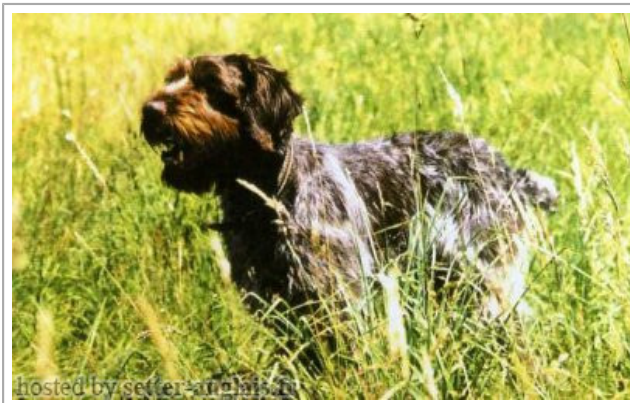

LAKMÃ% DU RUISSEAU DE ROSSIGNOL

1995-04-12 (F) LOF 48325/8609

Titres : RecommandÃ© CHA CHP CHITF CH.T TR / Dyspl. : B
[fiche affixe](#)

Père DUKE DU RUISSEAU DU MASSACRE (M) LOF 37535/04117 (CHIB -CHCS TR-CHQC -CHA -CHP) 	VILA DES RIVES DE LA LERE 1984-01-01 (M) LOF 32078/03272	ROLLS DES CHASSES PRINCIERES 1980-01-01 (M) LOF 26711/02281 (Champion -CS IB IT GT)	inconnu	
		ORTYE (F) LOF 24633/02660	inconnu	
Mère IOTA DU RUISSEAU DE ROSSIGNOL 1993-11-05 (F) LOF 46545/7728 (Trialer) 	VILA DES RIVES DE LA LERE 1984-01-01 (M) LOF 32078/03272	ROLLS DES CHASSES PRINCIERES 1980-01-01 (M) LOF 26711/02281 (Champion -CS IB IT GT)	inconnu	
		ORTYE (F) LOF 24633/02660	inconnu	
	FANETTE DU RUISSEAU DE ROSSIGNOL 1990-01-01 (F) LOF 41560/6450 (TRialer)	VILA DES RIVES DE LA LERE 1984-01-01 (M) LOF 32078/03272	ROLLS DES CHASSES PRINCIERES 1980-01-01 (M) LOF 26711/02281 (Champion -CS IB IT GT)	inconnu
		CIRCE DES GORGES DE KAKOQUETA (F) LOF	ORTYE (F) LOF 24633/02660 UJO DE LA BASTIERE (M) LOF	inconnu

Propriétaire : MaÃ©tre Iten Jean Claude

Vaiqueur coupe de France GT 1998.

LaurÃ©ate de la Race 1998

Championne d'Europe des Griffons Korthals en 1998-1999 .

Championne d'Europe par Ã©quipe des Griffons Korthals 1998-1999.