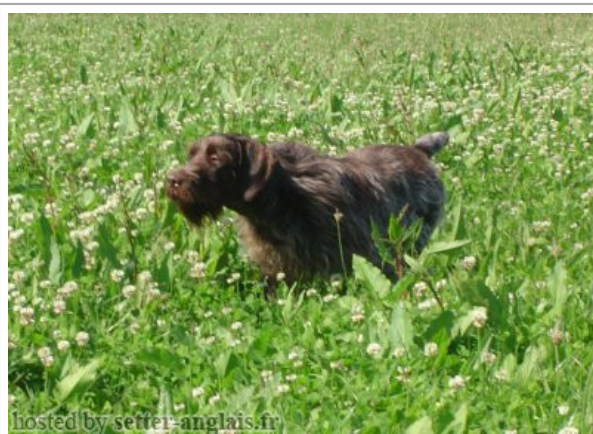

**BLACK DES MORDOREES AUTOMNALES**

2006-08-20 (M) LOF 63800/8693

Titres : RECOMMANDE TRIALER valeur 4/6 / Dyspl. : A  
[fiche affixe](#)

Père <b>URANILLES MOUSTACHES D'OR</b> 2003-06-19 (M) LOI 3/139083	<b>MAX DES BORDS DU DAN</b> 1996-05-02 (M) LOF 50078/63312 (RECOMMANDE CH-CS CH-IB CH-A CH-P)	<b>HUDSON DES RIVES DE L'AURE</b> 1992-04-24 (M) LOF 44677/5372 (ELITE A Trialer CH-CS CH-A CH)	<b>FALKY DU DOMAINE DE LA VIROISE</b> 1990-01-01 (M) LOF 41818/4783 (TAN)
	<b>MILDA DI SAN GERMANO</b> (F) LOI 99/68500	<b>CLYE DE LA RÉOTÉ</b> 1987-01-01 (F) LOF 36826/5285 (CH-IB)	<b>DONA DES RIVES DE L'AURE</b> 1988-01-01 (F) LOF 38199/5867 (TAN)
Mère <b>VENUS DES MORDOREES AUTOMNALES</b> (F) LOF 60733/11032	<b>IDOLE DES ROUGES DE GALICE</b> 1993-09-25 (M) LOF 46248/6082 (TAN)	<b>GADGET DE LA CHEMINÉE DE DAN</b> 1991-05-31 (M) LOF 42857/4990 (CH CS-P-IT-A, Recommandé© Trialer)	<b>ORIANE DE LA RÉOTÉ</b> 1978-01-01 (F) LOF 25275/2877
	<b>NAYADE DI SAN GERMANO</b> (F) LOF 50980/9001 (TAN)	<b>ESPIEGLE DE L'ALLEE DE BEAULIEU</b> (F) LOF 39906/6008 (CH-A RECOMMANDE)	<b>EXCALIBUR DE SAINT LANDRY</b> (M) LOF 39677/044564
		<b>ESPIEGLE DE L'ALLEE DE BEAULIEU</b> (F) LOF 39906/6008 (CH-A RECOMMANDE)	<b>LUKY DI SAN GERMANO</b> 1983-01-01 (M) LOF 30722/02967 (Trialer)
		<b>BERTHOLD</b> (M) LOF 34989/3632 (TRIALER)	<b>VIRGULE DU MAS DES GOUTTES</b> (F) LOF 32050/04266 (TAN)
		<b>DELISE DE LA GRANDE CAMARGUE</b> (F) LOF 38536/6220 (TAN)	<b>STARKYS DES CHAUMES DE L'AURE D'OR</b> 1981-01-01 (F) LOF 28758
		<b>LUKY DE LA COIPEANE</b> (M) LOF 49321/6037	<b>SAM DU BOSQUET DE POUILLON</b> 1981-01-01 (M) LOF 28091
		<b>ESPIEGLE DE L'ALLEE DE BEAULIEU</b> (F) LOF 39906/6008 (CH-A RECOMMANDE)	<b>TY ANN DE KERHAM</b> 1982-01-01 (F) LOF 29985
			inconnu
			inconnu
			<b>LUKY DI SAN GERMANO</b> 1983-01-01 (M) LOF 30722/02967 (Trialer)
			<b>VIRGULE DU MAS DES GOUTTES</b> (F) LOF 32050/04266 (TAN)