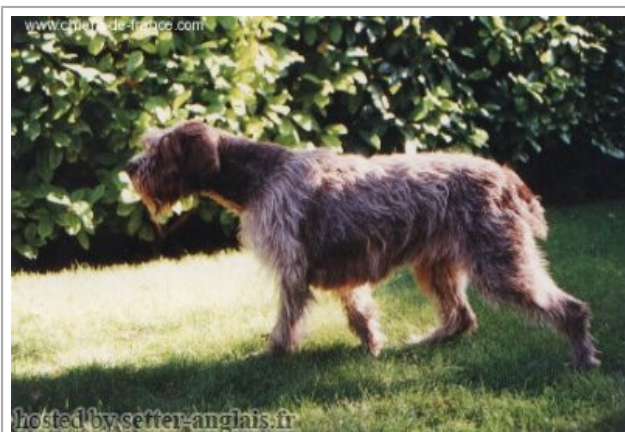

FANA DES BOUYGUES DE SAINT NEXANS

1990 (F) LOF 41250/06444
 Titres : CH-A ELITE A / Dyspl. : A
[fiche affixe](#)

Père <u>VIC DES BOUYGUES DE SAINT NEXANS</u> 1984-01-01 (M) LOF 32667/3334 (CH-QC CH-CS CH-IB RECOMMANDE) 	<u>ROZZED TOPAZE</u> 1980-01-01 (M) LOF 30070/02847 (Elite)	<u>ROZZED JANUS</u> (M) LOF 2091/01499	<u>RECORD DU SOL DE LA DIME</u> (M) LOF 15549/00662		
	<u>SANNA DE PEY-BOIS</u> 1981-01-01 (F) LOF 28354/0359	<u>INDIENNE DE LA RÉOTÉ</u> (F) LOF 19244/01419	<u>ROZZED QUEEN</u> (F) LOF 14433/00626 (Champion IB)	<u>SIRAK DE LA RÉOTÉ</u> (M) LOF 16231/0056	
Mère <u>ARMELLE DES BOUYGUES DE SAINT NEXANS</u> 1985 (F) LOF 33957/4744 (TRIALER Valeur 3/6)	<u>RANGER DES CHAUMES DE L'AURE D'OR</u> 1980 (M) LOF 27011/02407 (Trialer)	<u>PAX DU BESON</u> (M) LOF 26455	inconnu		
		<u>OVA DE LA VALLEE DE L'IZONNE</u> (F) LOF 24983	inconnu		
	<u>SANNA DE PEY-BOIS</u> 1981-01-01 (F) LOF 28354/0359	<u>LUCKY DES VIEILLES ROUCHES</u> (M) LOF 21817/01617 (Elite)	<u>VALERE DE SAINT LANDRY</u> (M) LOF 18779/1313	<u>ULOTTE DES CHEVECHES</u> (F) LOF 17796/1188 (TRIALER)	
		<u>PERLE DI SAN GERMANO</u> 1979-01-01 (F) LOF 26086/02832 (Trialer, champion IB)	<u>NELSON DES CHAUMES DE L'AURE D'OR</u> 1977-01-01 (M) LOF 23923 (TRIALER)	<u>MIRA DE LA RÉOTÉ</u> 1976-01-01 (M) LOF 23244	inconnu
		<u>PAX DU BESON</u> (M) LOF 26455	inconnu	inconnu	
		<u>OVA DE LA VALLEE DE L'IZONNE</u> (F) LOF 24983	inconnu	inconnu	