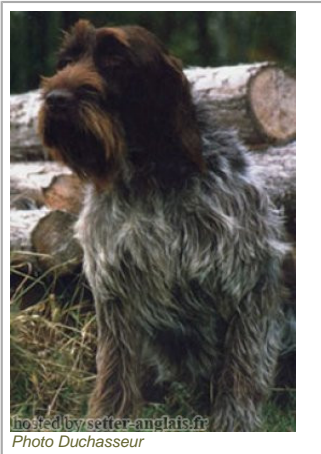

MAYA DUCHASSEUR(F)
[fiche affixe](#)

Père <u>ORACK DE LA COIPEANE</u> (M) LOF	<u>MONROE DE LA COIPEANE</u> 1998-08-21 (M) LOF 50431 (TR)	<u>GITAN DES ROUGES DE GALICE</u> 1990-01-01 (M) LOF 42863 (TR CHA)	<u>BERTHOLD</u> (M) LOF 34989/3632 (TRIALER)	
	<u>HERA DE LA COIPEANE</u> (F) LOF	<u>DIANA DE LA COIPEANE</u> (F) LOF 38607	<u>DELISE DE LA GRANDE CAMARGUE</u> (F) LOF 38536/6220 (TAN)	
Mère <u>JACKIE DU BOIS AUX PALOMBES</u> (F) LOF	<u>AXIUS</u> 1988-01-01 (M) LOF 33092/03391 (Trialer)	inconnu	<u>VIKING DI SAN GERMANO</u> 1984-01-01 (M) LOF 31949/03121 (Trialer)	
		inconnu	<u>BENGIE DE LA CHEMINÉE DE DAN</u> 1986-01-01 (F) LOF 35127 (TR CH -QC)	
	<u>FARIBOLE DE CORNILLY</u> (F) LOF	inconnu	inconnu	inconnu
		inconnu	inconnu	inconnu
		inconnu	<u>ILO DE BARRE MER</u> 1973-01-01 (M) LOF 19967	inconnu
		inconnu	<u>MANIA DE LA VALLEE DE L'IZONE</u> 1976-01-01 (F) LOF 22840	inconnu