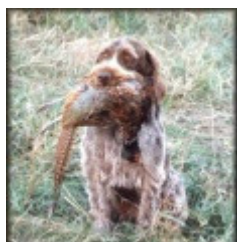

**BARON VON HERRENHAUSEN**

(M) SE201698  
 Titres : CH.  
[fiche affixe](#)

Père inconnu	inconnu	inconnu	inconnu
		inconnu	inconnu
	inconnu	inconnu	inconnu
		inconnu	inconnu
		inconnu	inconnu
		inconnu	inconnu
Mère inconnu	inconnu	inconnu	inconnu
		inconnu	inconnu
	inconnu	inconnu	inconnu
		inconnu	inconnu
		inconnu	inconnu
		inconnu	inconnu

Tatouage : OFA35G

Note : les données ne sont pas garanties. Elles ont été entrées par les membres sans garantie d'exactitude.